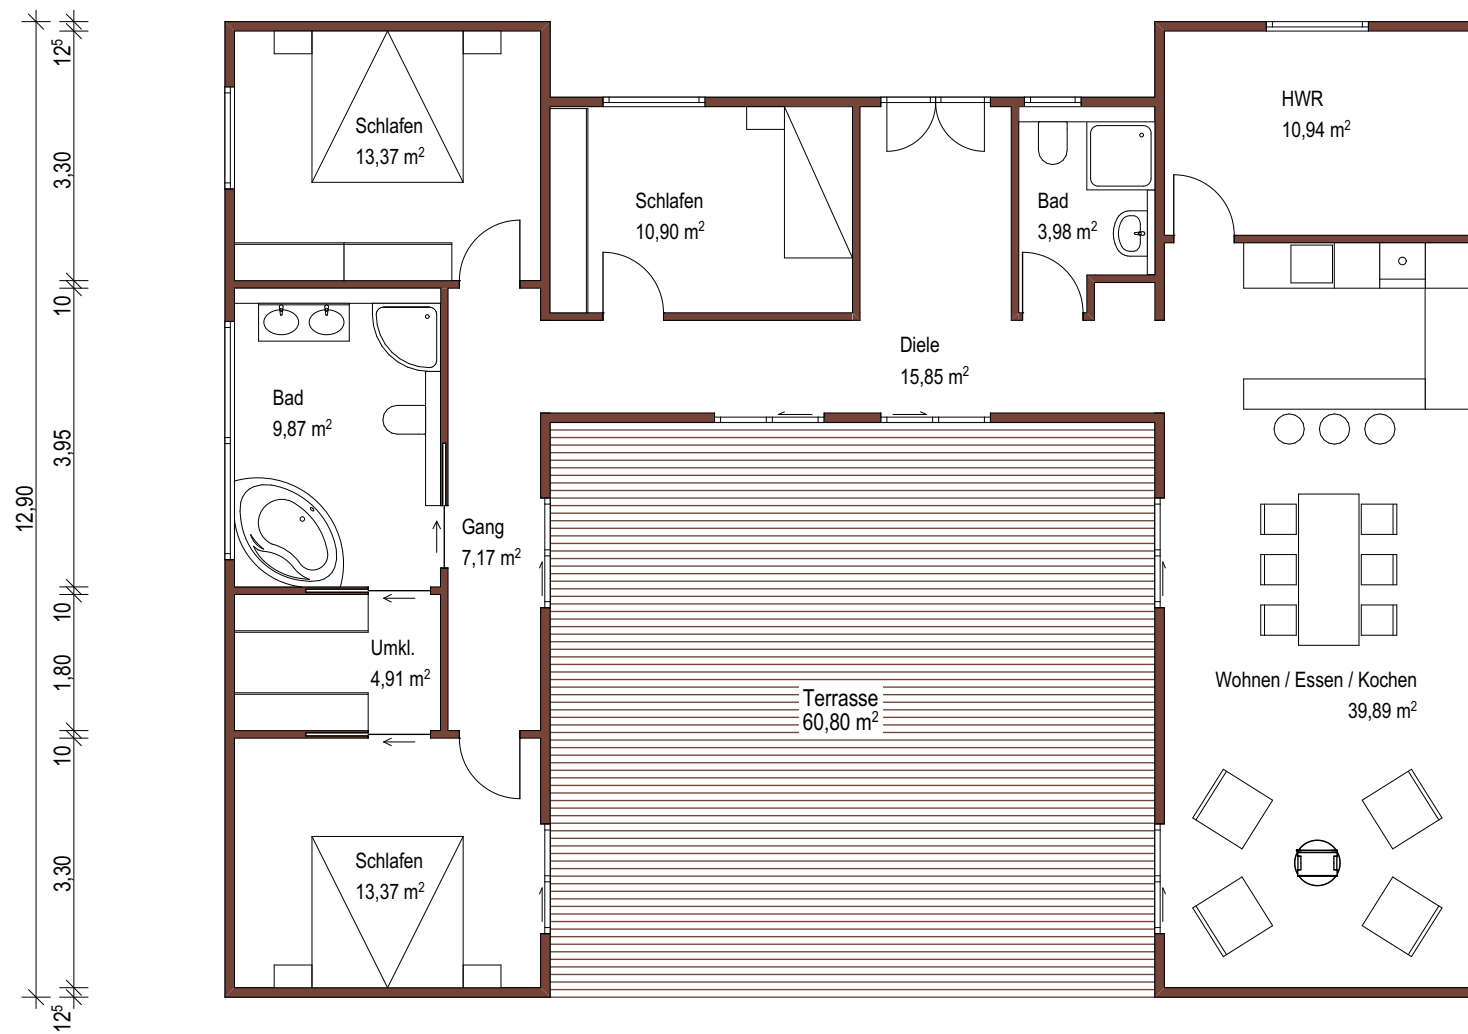

WORLD HOUSE

Modul H	
Bad	9,87 m ²
Schlafen	13,37 m ²
Schlafen	13,37 m ²
Schlafen	10,90 m ²
Umkl.	4,91 m ²
Wohnen / Essen / Kochen	39,89 m ²
HWR	10,94 m ²
Gang	7,17 m ²
Bad	3,98 m ²
Diele	15,85 m ²
Summe	130,23 m²

WORLD
HOUSE

WORLD
HOUSE

WORLD
HOUSE

WORLD
HOUSE