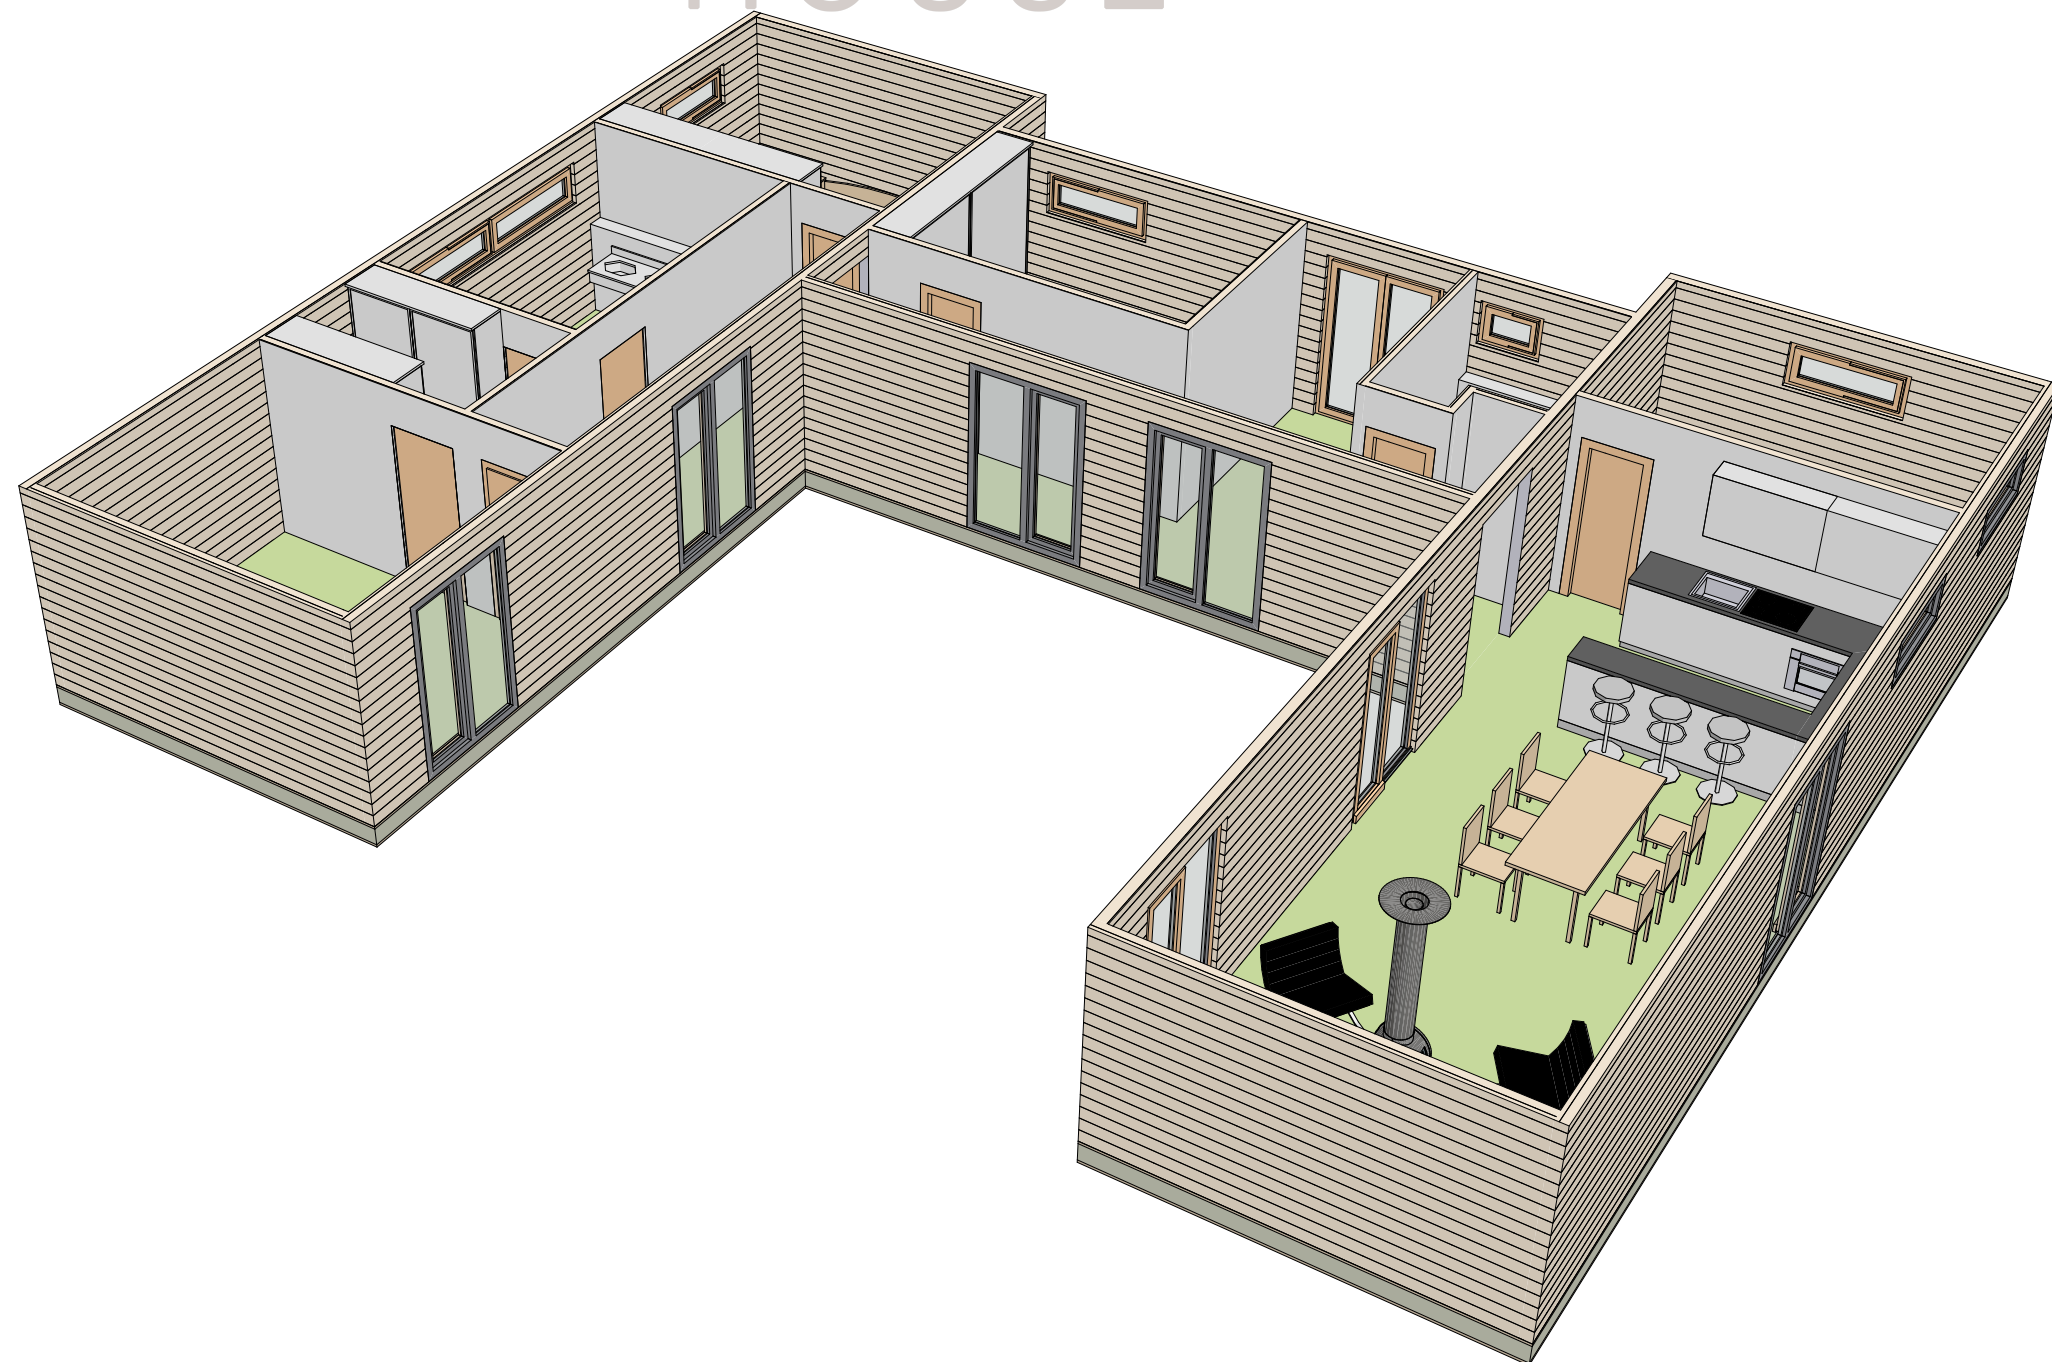

WORLD HOUSE

Modul H	
Bad	9,87 m ²
Schlafen	13,37 m ²
Schlafen	13,37 m ²
Schlafen	10,90 m ²
Umkl.	4,91 m ²
Wohnen / Essen / Kochen	39,89 m ²
HWR	10,94 m ²
Gang	7,17 m ²
Bad	3,98 m ²
Diele	15,85 m ²
Summe	130,23 m²

WORLD
HOUSE

WORLD
HOUSE

WORLD
HOUSE

WORLD
HOUSE