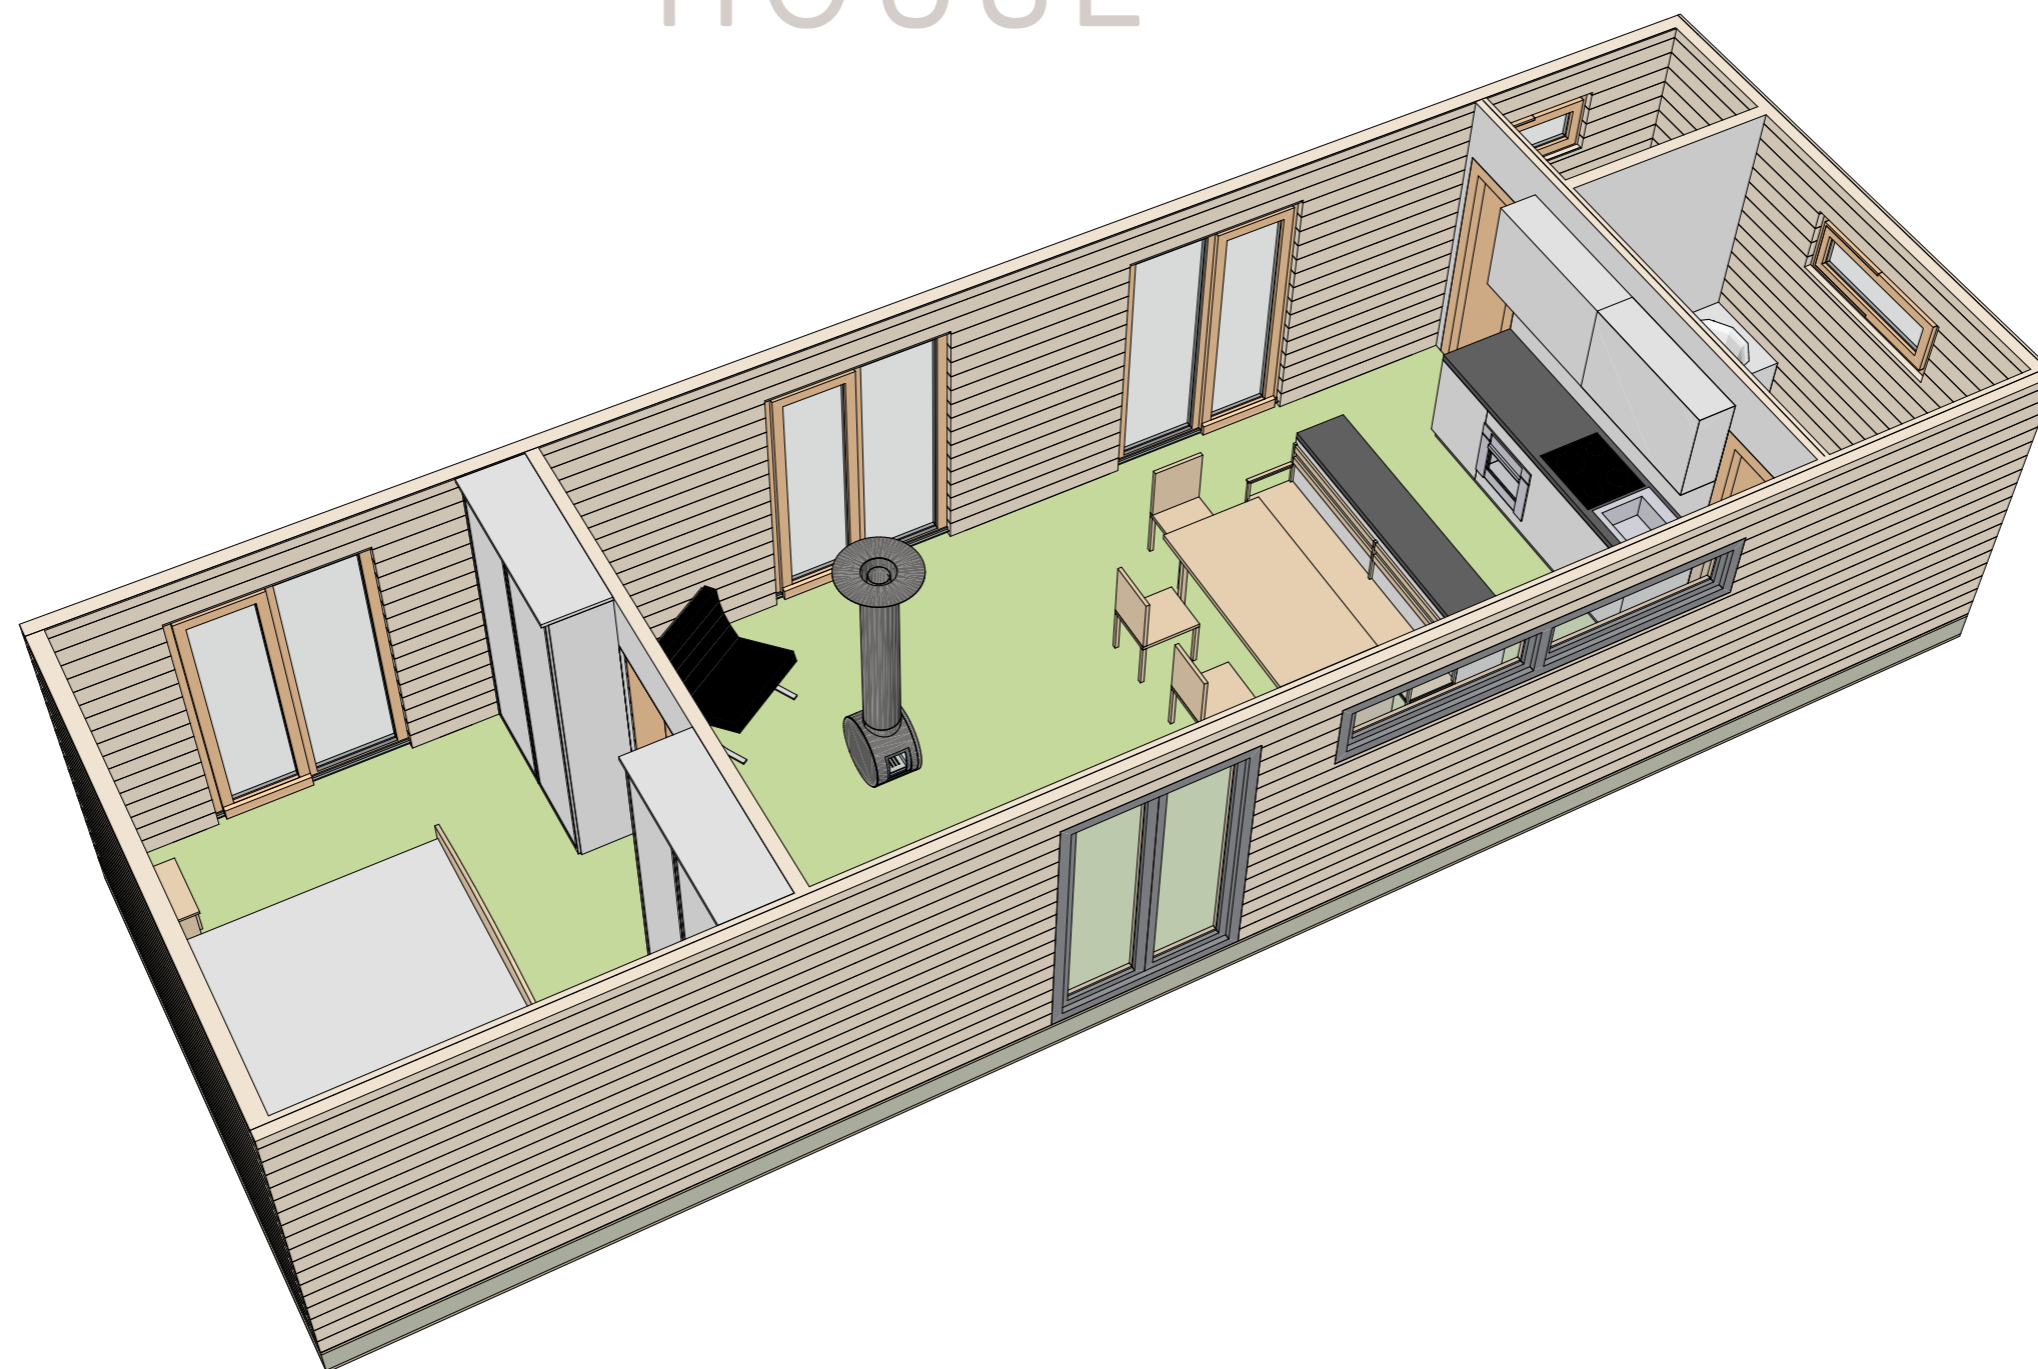

Modul ONE	
Bad	5,02 m <sup>2</sup>
Schlafen	13,37 m <sup>2</sup>
Wohnen	30,17 m <sup>2</sup>
HWR	1,70 m <sup>2</sup>
<b>Summe</b>	<b>50,26 m<sup>2</sup></b>

WORLD  
HOUSE

WORLD  
HOUSE